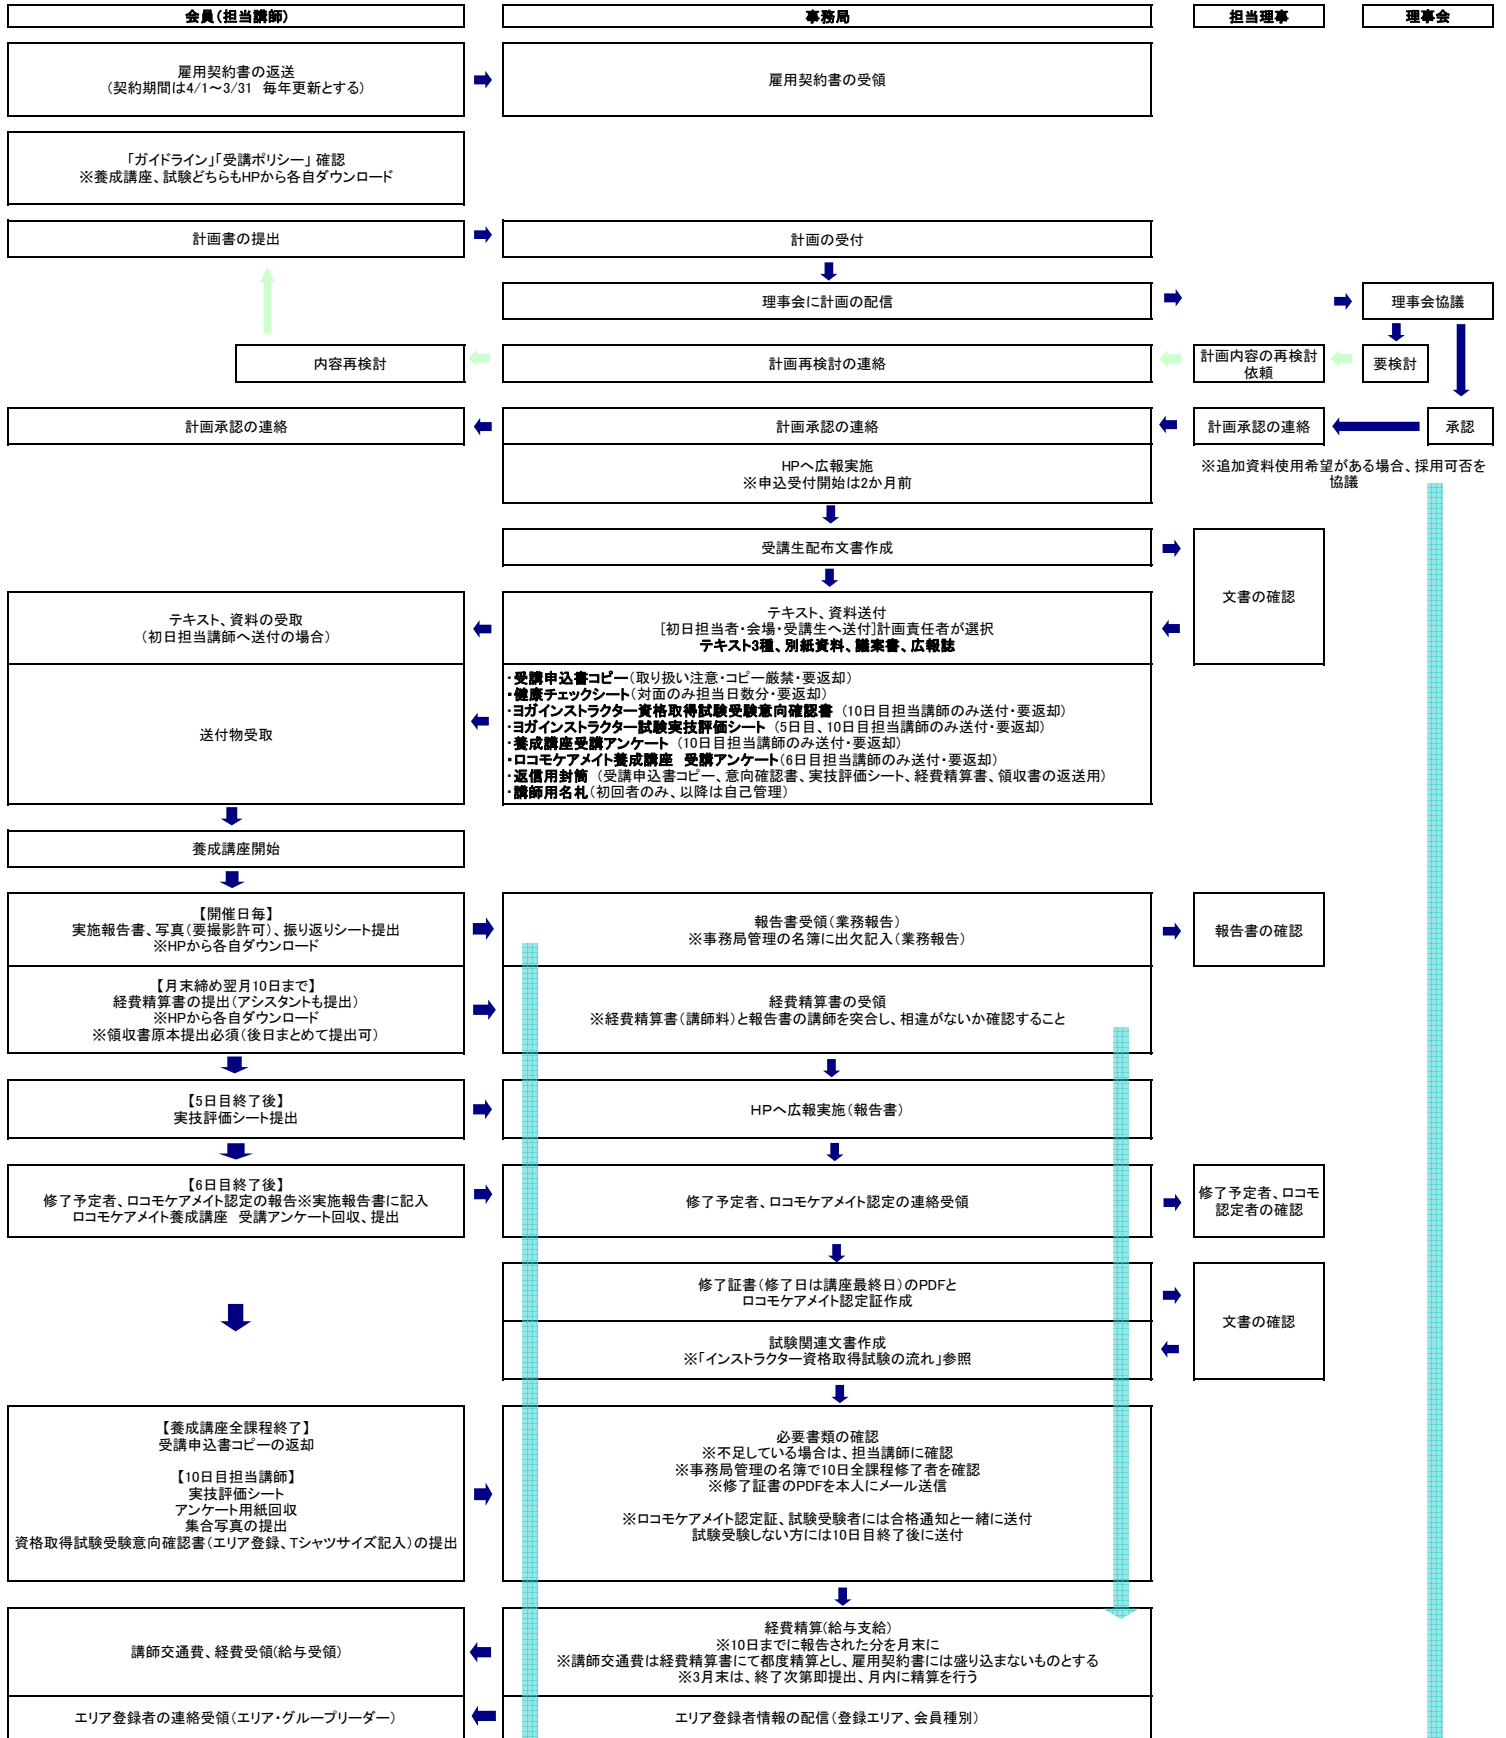

10日間ヨガインストラクター養成講座実施計画の流れ

・3日目のアーサナを欠席した受講生は5日目の実技判定の対象外
・3、9日目のアーサナ、8日目の太陽礼拝、五体投地を欠席した受講生は10日目の実技判定の対象外
※実技判定に参加は可能だが、見学扱いとなり判定は行わない。
同講座日を別途受講するよう、担当講師から受講生へ伝える。